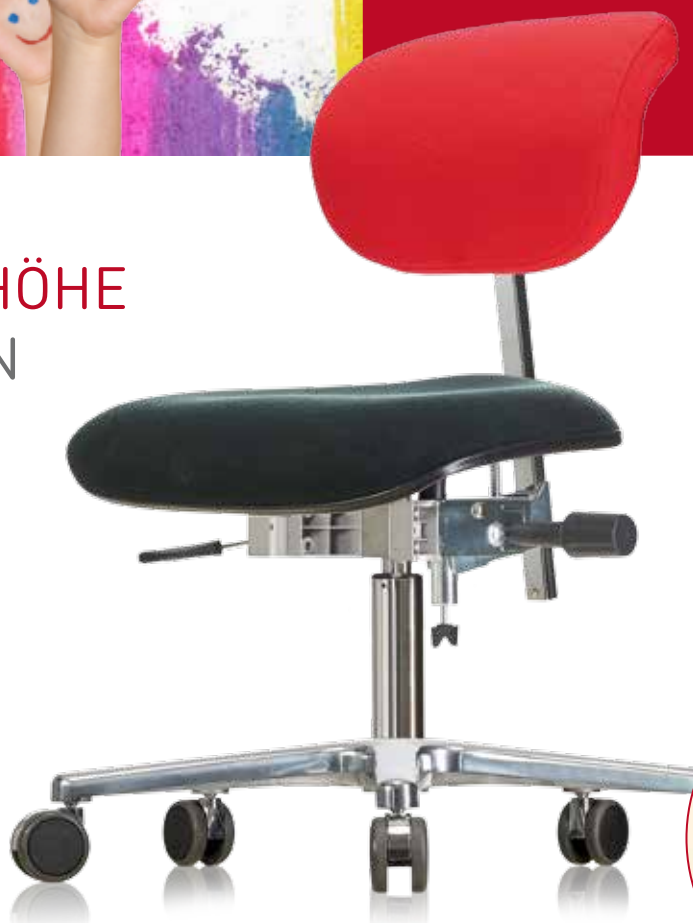

KINDERGARTEN- STÜHLE

Das Stuhlprogramm für die Arbeit in Kindergärten

AUF AUGENHÖHE MIT KINDERN

WERKSITZ QUALITY-CHECK	
10 JAHRE GARANTIE	✓
	✓

WERKSITZ GRATIS-TEST

Einfach ein Musterexemplar bestellen und 14 Tage lang kostenlos testen!

WS 3020 PU Classic KiGa
Sitz PUR-Integralschaum
(signalrot RAL 3001)

Die ergonomisch ausgearbeitete **Thoraxlehne** sorgt für ermüdungsfreies Sitzen.

WS 1320 ERGO KiGa
Ergolehne Stoff (feuerrot 055/055)
Sitz Stoff (azur 034/034)