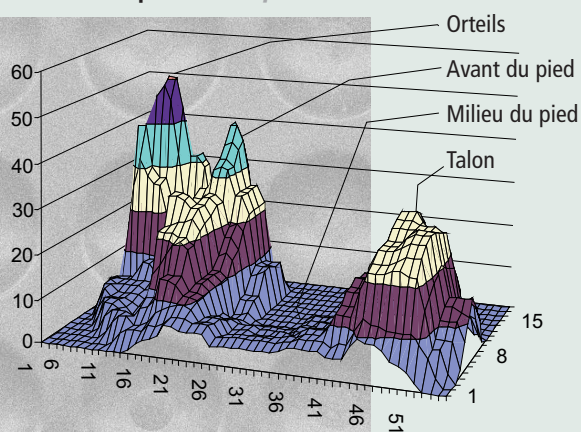

Essais gratuits pendant 14 jours

et antidérapant • Sur mesure • Surface propre • Robuste • Résistant

Le sur-mesure de WERKSTEP:

Chaque tapis est réalisé spécialement selon vos indications.

- Par découpages et scellements permettant toutes les formes et dimensions sur mesure.
- Formes arrondies, incurvées, découpes de toutes sortes pour ajuster parfaitement les tapis à vos postes.
- Couleurs et qualités au choix.

Dimensions spéciales et différents coloris possibles!

du tapis WERKSTEP

Pressions maximales lors d'un déroulé de pied sur Tapis WERKSTEP

Les tapis WERKSTEP pour la station debout et les déplacements

Tapis Mousse PU

La référence pour milieux secs.

Qualités:
Standard
Antistatique
Non feu
Antidérapant
Duofit
Antimicrobien

p.4-5

Flexifit

Les tapis modulaires avec clips.

Standard
Antistatique
Non feu
Antimicrobien

p.5

Hydrofit (Nitrile)