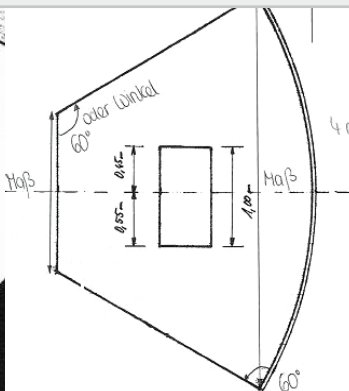

Werkstep individuell

Zum Grundkörper der Werkstep Arbeitsplatzmatte mit dem Standardmaß von 60 x 90 cm wird eine Anlaufkante von 2 cm zugerechnet.

Wir fertigen speziell nach Ihren Vorgaben

Je nach Bedarf können mehrere Einzelmatten mit einem Spezialkleber zur gewünschten Größe verklebt oder zugeschnitten werden. Präzise Einpassung in vorgegebene Bereiche, Ausschnitte aller Art, maßgeschneiderte Größen und Formgestaltung sind für uns kein Problem!

Auch für individuelle Kundenwünsche in Größe und Form muss jedoch die technische Machbarkeit garantiert sein. Dazu folgender Hinweis:

Der Noppenabstand beträgt bei jeder Werkstep Arbeitsplatzmatte 2 cm. Damit eine übergangslose Naht der Verklebung auch nach dem Zuschneiden garantiert werden kann, werden die individuell angegebenen Maße auf eine gerade Zahl gerundet.

Das Maß bei der Nitril Matte sollte aufgrund der strukturierten Unterseite immer der mehrfachen Standardgröße entsprechen (z. B. 120 x 180 cm).

VW WERK Zwickau

Ausstattung des Produktionskarussells mit Werkstep Arbeitsplatzmatten

[Aufgabenstellung](#) > [Maßnahmen](#) > [Technische Zeichnung / 3D-Ansicht](#) > [Anfertigung](#) > [Montage](#)