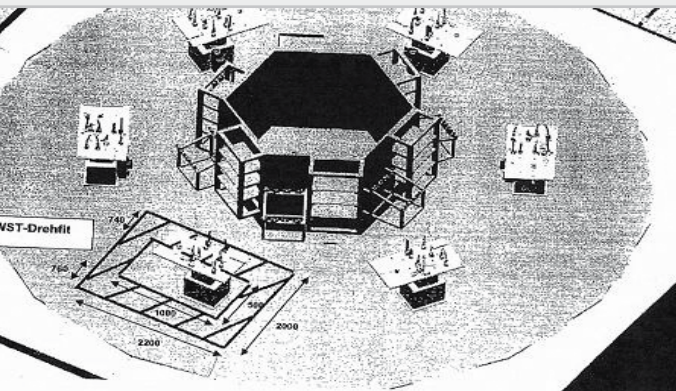

Werkstep individuell

Zum Grundkörper der Werkstep Arbeitsplatzmatte mit dem Standardmaß von 60 x 90 cm wird eine Anlaufkante von 2 cm zugerechnet.

Wir fertigen speziell nach Ihren Vorgaben

Je nach Bedarf können mehrere Einzelmatten mit einem Spezialkleber zur gewünschten Größe verklebt oder zugeschnitten werden. Präzise Einpassung in vorgegebene Bereiche, Ausschnitte aller Art, maßgeschneiderte Größen und Formgestaltung sind für uns kein Problem!

Auch für individuelle Kundenwünsche in Größe und Form muss jedoch die technische Machbarkeit garantiert sein. Dazu folgender Hinweis:

Der Noppenabstand beträgt bei jeder Werkstep Arbeitsplatzmatte 2 cm. Damit eine übergangslose Naht der Verklebung auch nach dem Zuschneiden garantiert werden kann, werden die individuell angegebenen Maße auf eine gerade Zahl gerundet.

Das Maß bei der Nitril Matte sollte aufgrund der strukturierten Unterseite immer der mehrfachen Standardgröße entsprechen (z. B. 120 x 180 cm).

VW WERK Zwickau

Ausstattung des Produktionskarussells mit Werkstep Arbeitsplatzmatten

[Aufgabenstellung](#) > [Maßnahmen](#) > [Technische Zeichnung / 3D-Ansicht](#) > [Anfertigung](#) > [Montage](#)